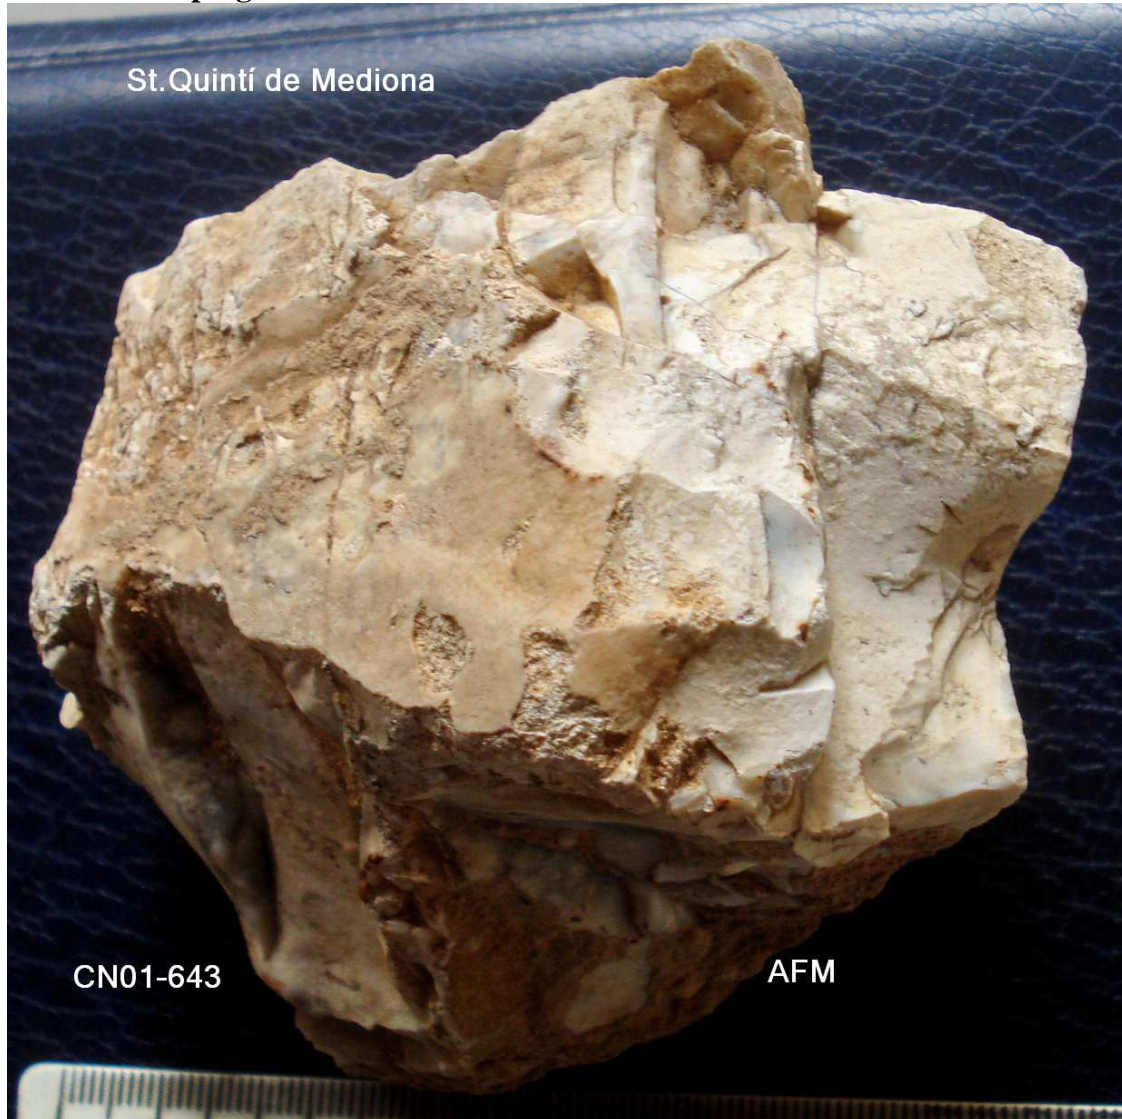

**Antoni Freixas i Massana al VINSEUM**

**CN01**

**NOGUERA St Quintí de Mediona- 18- 6-2.014**

**CN01-643 Xoping Tool damunt de sílex**

**CN -644 Nucli proto ,Levallois de ascles**

CN- 647 Rascadora transversal damunt de ascla gruixuda

St. Quintí de Mediona

CN01-647

AFM

**CN -648 Nucli Levallois de ascles i Punes-( crostes de llims cara b)**

St. Quintí de Mediona

**CN -649 Làmina irregular de 7'5 cm**

CN -650 Nòdul de sílex plà rodat amb cops de percussió

**CN -651 Rascadora unifacial damunt de còdol de sílex de 11 cm**

**St. Quintí de Mediona**

**CN01-651**

**AFM**

655 Ascla laminar de 6'5 cm . Rascadora distal convergent

St Quintí de Mediona

CN01-655

AFM