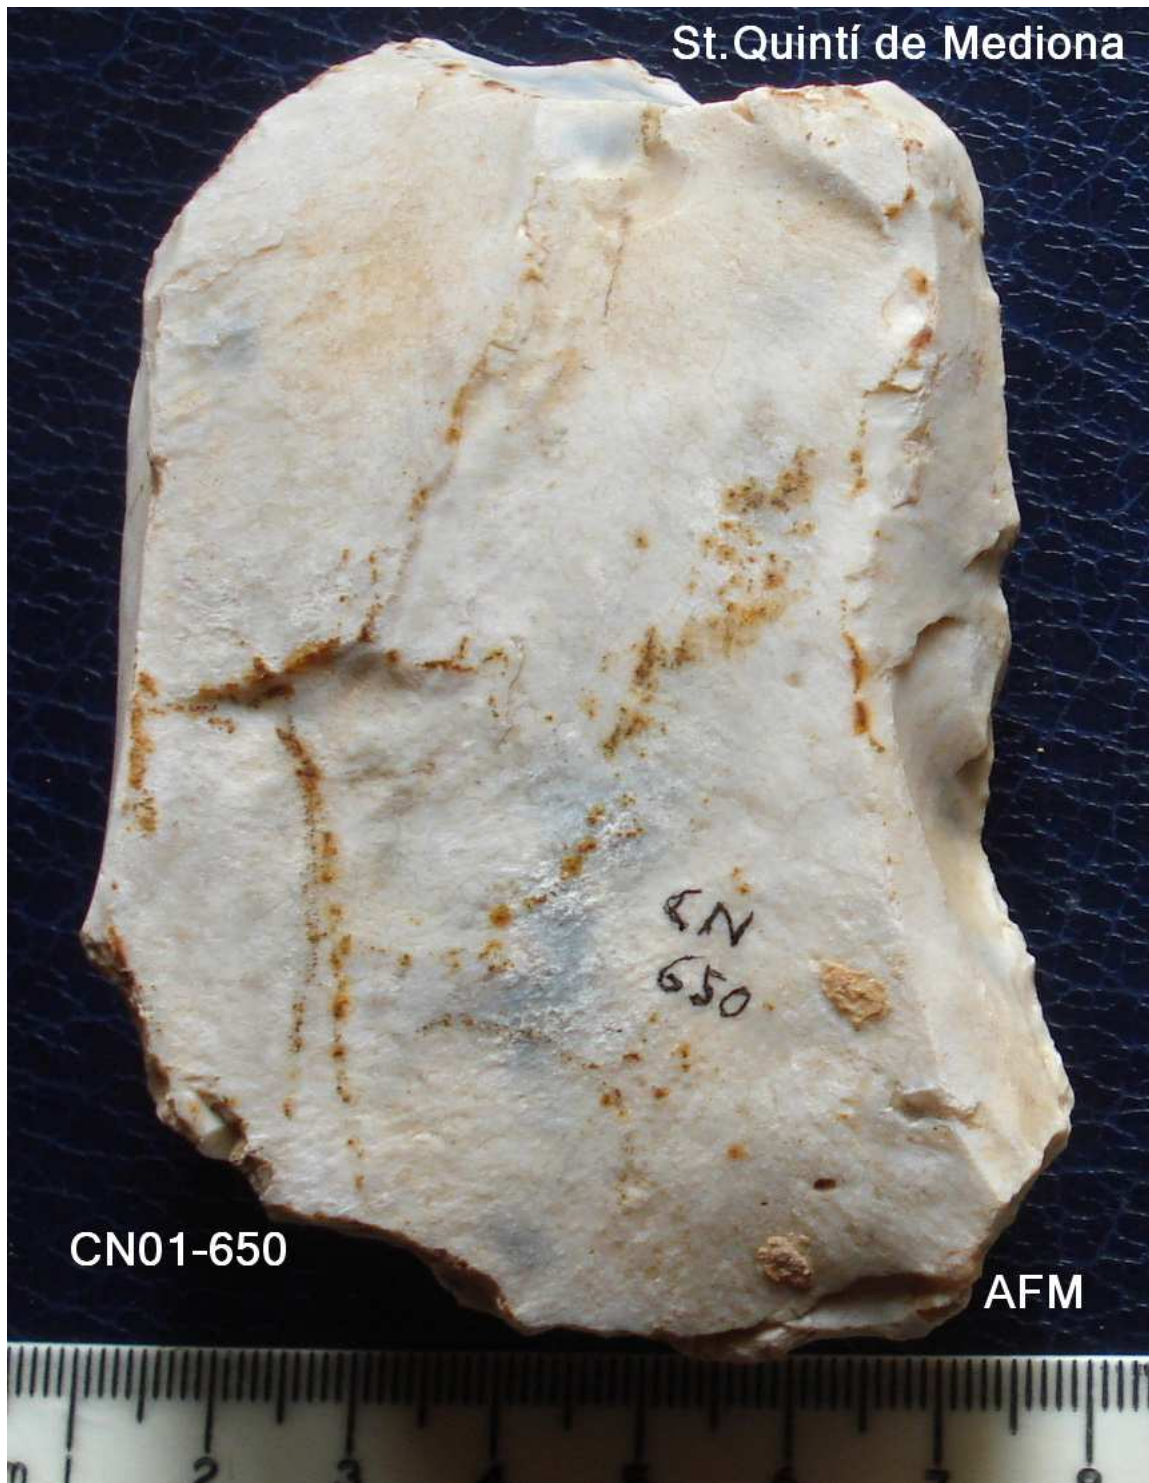

**Antoni Freixas i Massana al VINSEUM**

**CN01**

**NOGUERA St Quintí de Mediona- 18- 6-2.014**

**CN01-643 Xoping Tool damunt de sílex**

**CN -644 Nucli proto ,Levallois de ascles**

CN- 647 Rascadora transversal damunt de ascla gruixuda

St. Quintí de Mediona

CN01-647

AFM

**CN -648 Nucli Levallois de ascles i Punes-( crostes de llims cara b)**

St. Quintí de Mediona

**CN -649 Làmina irregular de 7'5 cm**

CN -650 Nòdul de sílex plà rodat amb cops de percussió

**CN -651 Rascadora unifacial damunt de còdol de sílex de 11 cm**

**St. Quintí de Mediona**

**CN01-651**

**AFM**

655 Ascla laminar de 6'5 cm . Rascadora distal convergent

St Quintí de Mediona

CN01-655

AFM