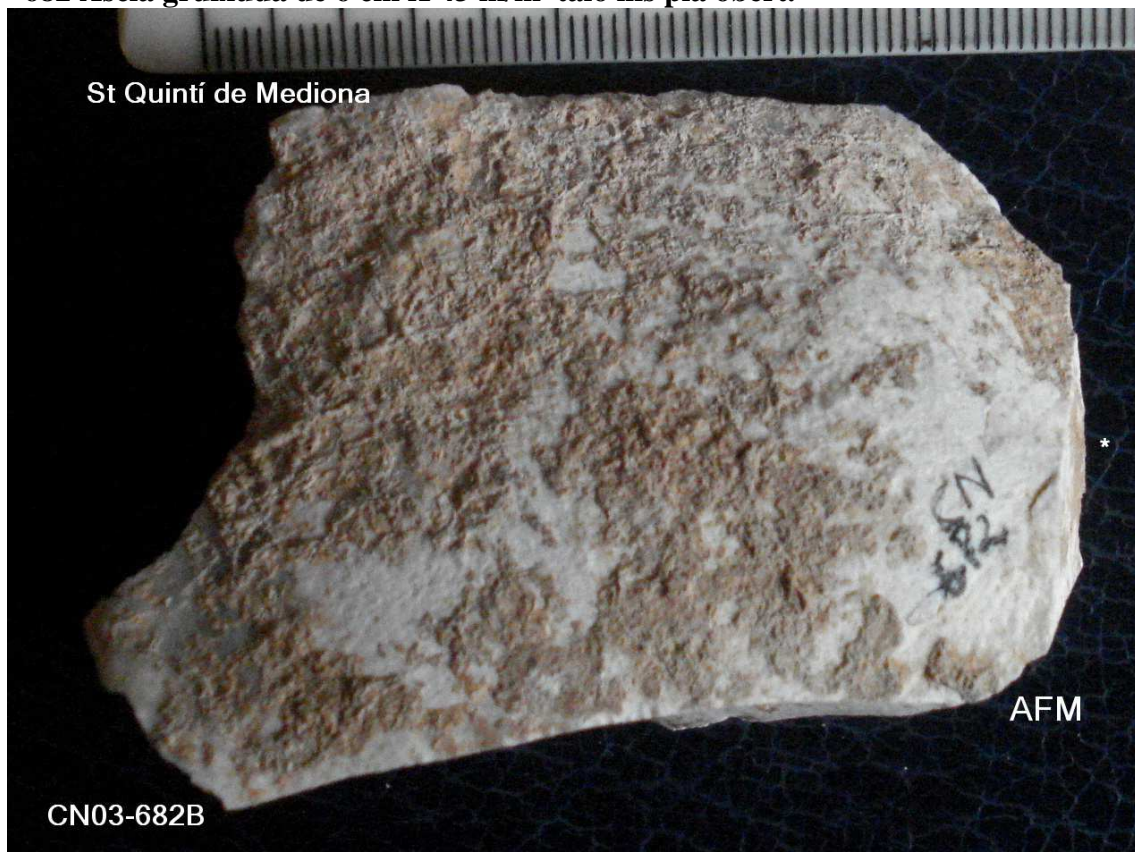

Dipòsit al VINSEUM – Juny del 2.014  
Antoni Freixas i Massana ©

CN03 LA NOGUERA –St. Quintí de Mediona .Vall del Riudebitlles

CN03-675 Osca clacton damunt de còdol de sílex de 11 cm

676 Làmina de 9cm , secció triangular irreg, taló llis pla –obert

**682 Ascla gruixuda de 6 cm X 43 m/m taló llis pla obert.**

683 Nucli Disc , de 8 cm , de ascles.

St Quintí de Mediona

CN03-683

AFM

**684 Òs varis**

**684B Òs**