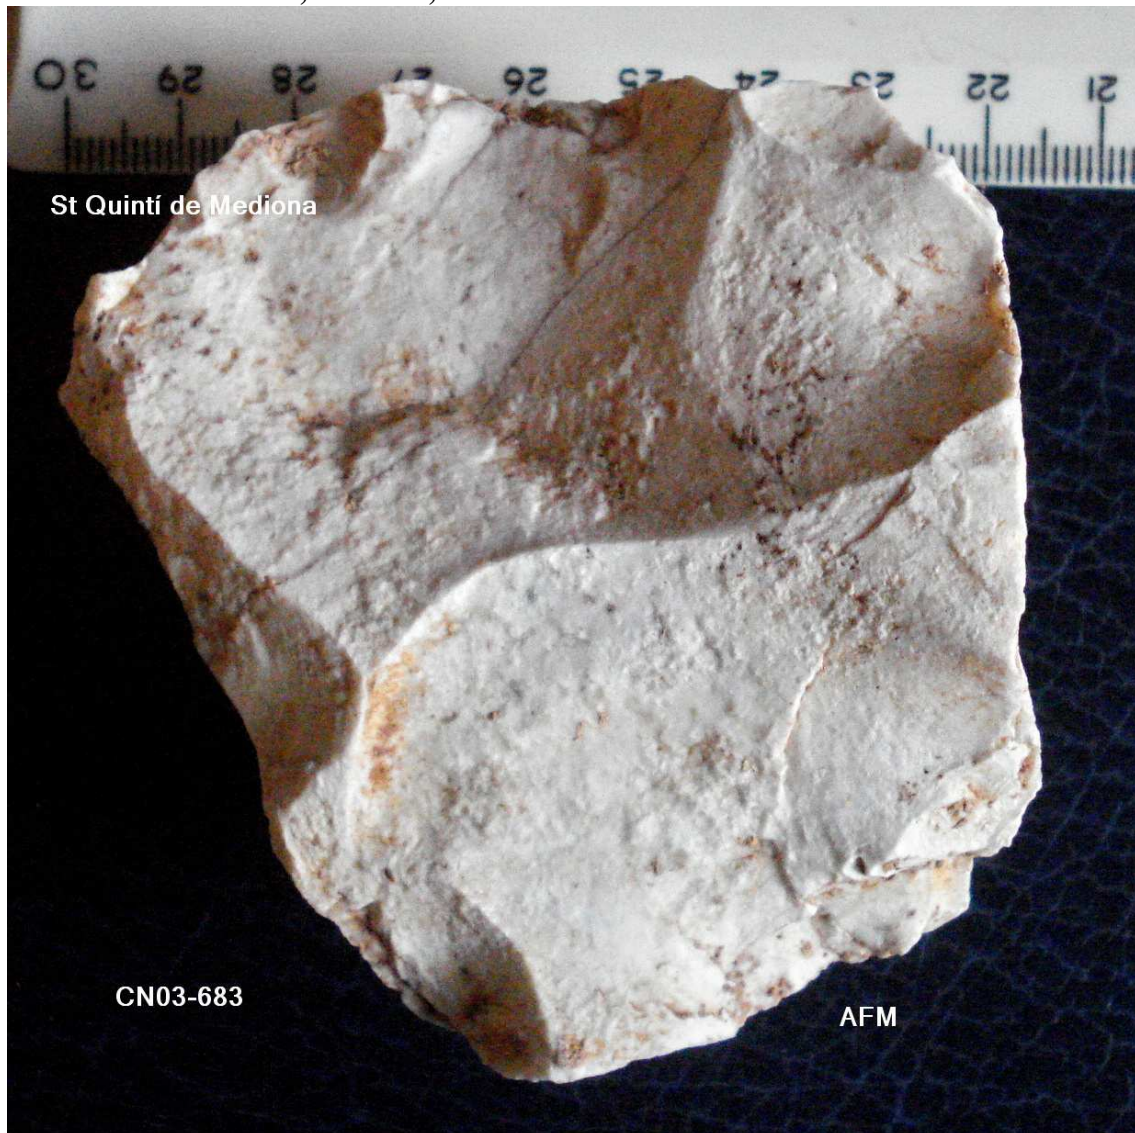

Dipòsit al VINSEUM – Juny del 2.014  
Antoni Freixas i Massana ©

CN03 LA NOGUERA –St. Quintí de Mediona .Vall del Riudebitlles

CN03-675 Osca clacton damunt de còdol de sílex de 11 cm

676 Làmina de 9cm , secció triangular irreg, taló llis pla –obert

677 Ascla de 9'5 cm , triang, i meplats laterals distals, taló llis Obert

678 Nucli Levallois pla , de ascles , Kombeva, Bifacial irreg ;;

St Quintí de Mediona

\*

CN03-678B

AFM

**679 Triedre irreg de 14 cm**

**682 Ascla gruixuda de 6 cm X 43 m/m taló llis pla obert.**

683 Nucli Disc , de 8 cm , de ascles.

St Quintí de Mediona

CN03-683

AFM

**684 Òs varis**

**684B Òs**