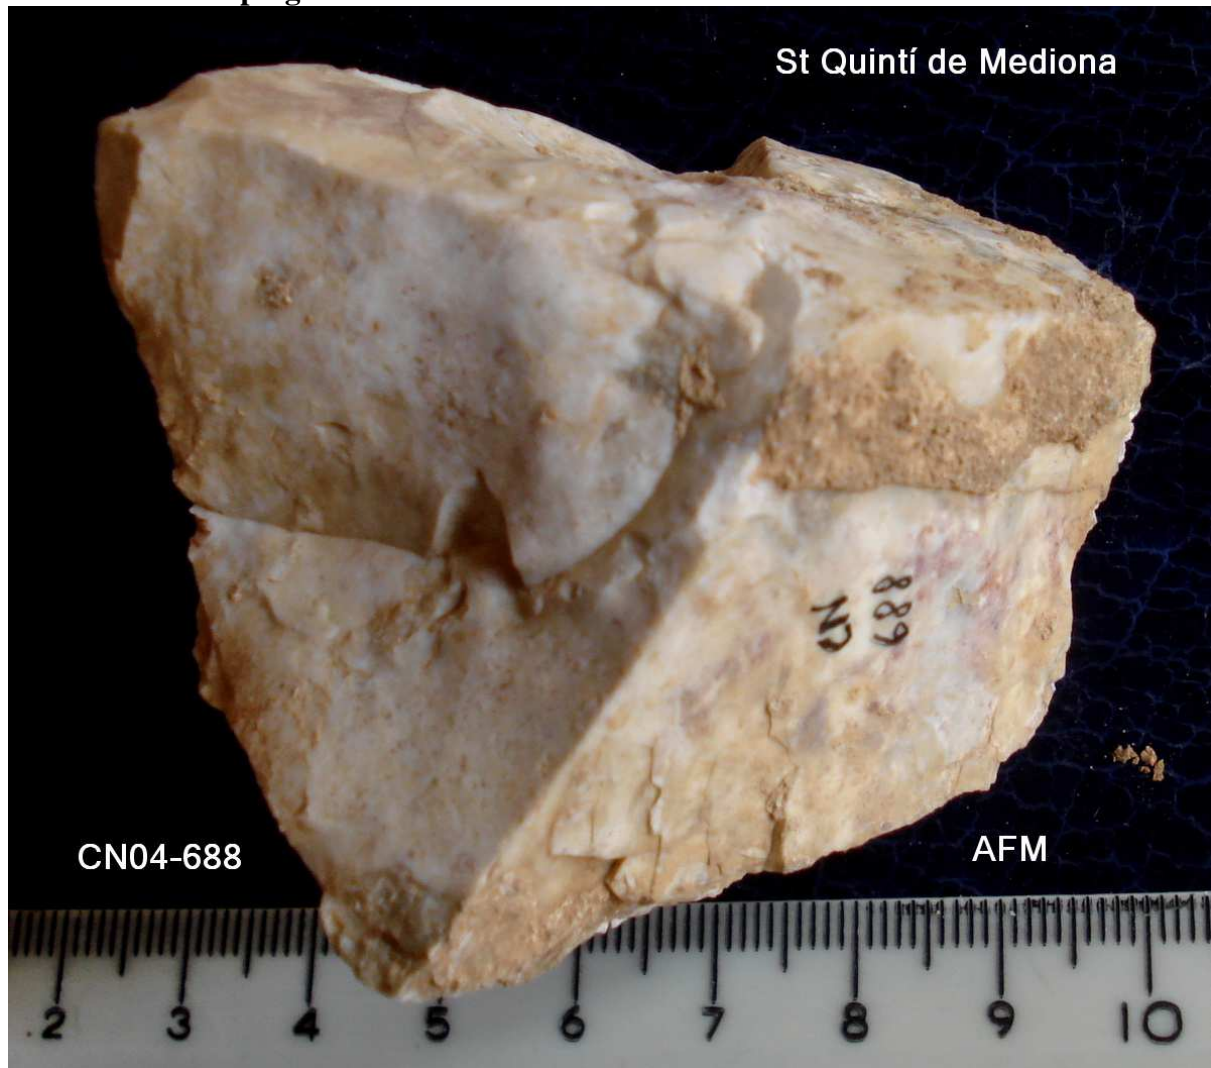

Dipòsit al VINSEUM –Juny del 2.014  
Antoni Freixas i Massana ©

CN04 LA NOGUERA –St. Quintí de Mediona

CN 685 Xoper damunt de còdol de quars

686 Ascla concrecionada i alterada

687 Xooping damunt de placa sílex , formant Bec

St Quintí de Mediona

CN04-687

AFM

688 Nucli ? Xooping extraccions.

St Quintí de Mediona

CN04-688

AFM

689 R –Rascadora damunt de sílex gran (S p d dextre medial) 12 X 10 cm

**691 Xooping damunt de sílex nodular**

St Quintí de Mediona

CN04-691

AFM

**693 G.? en punta sílex gris rodat**

**Antoni Freixas i Massana © 2014**