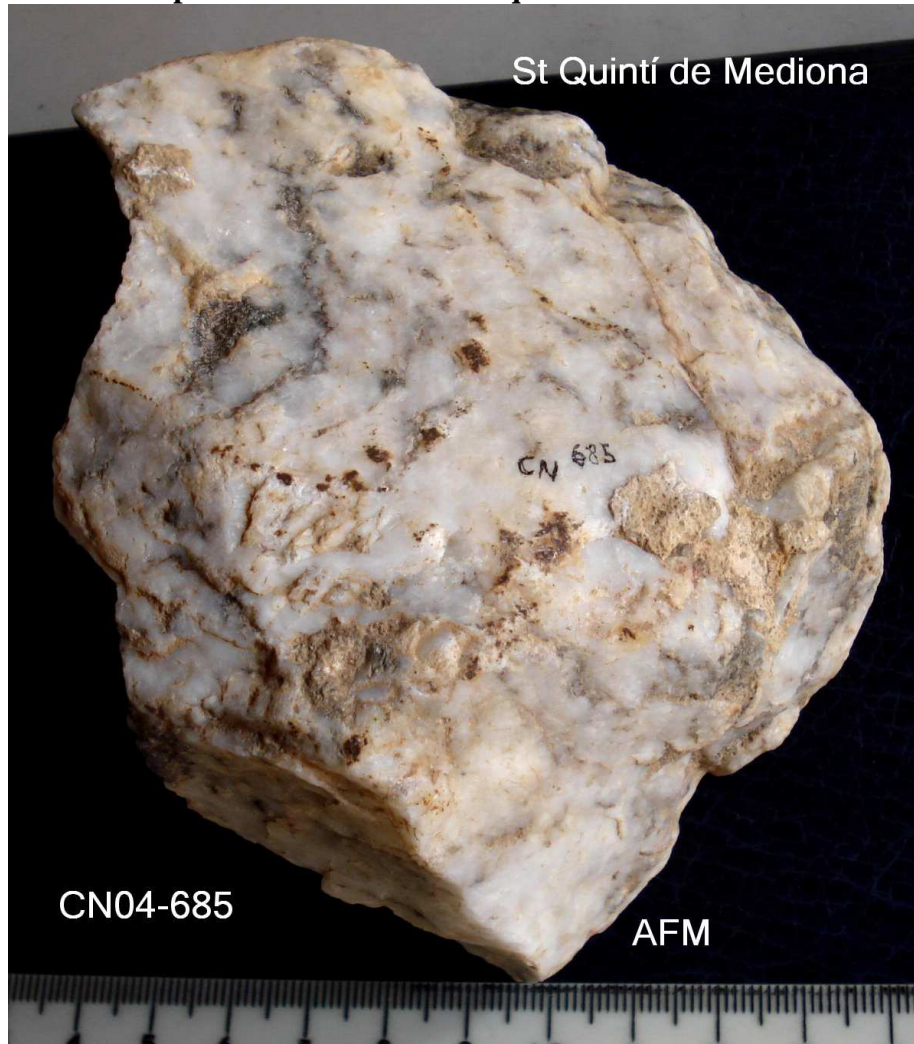

Dipòsit al VINSEUM –Juny del 2.014  
Antoni Freixas i Massana ©

CN04 LA NOGUERA –St. Quintí de Mediona

CN 685 Xoper damunt de còdol de quars

686 Ascla concrecionada i alterada

687 Xooping damunt de placa sílex , formant Bec

St Quintí de Mediona

CN04-687

AFM

688 Nucli ? Xooping extraccions.

St Quintí de Mediona

CN04-688

AFM

689 R –Rascadora damunt de sílex gran (S p d dextre medial) 12 X 10 cm

**691 Xooping damunt de sílex nodular**

St Quintí de Mediona

CN04-691

AFM

**693 G.? en punta sílex gris rodat**

**Antoni Freixas i Massana © 2014**