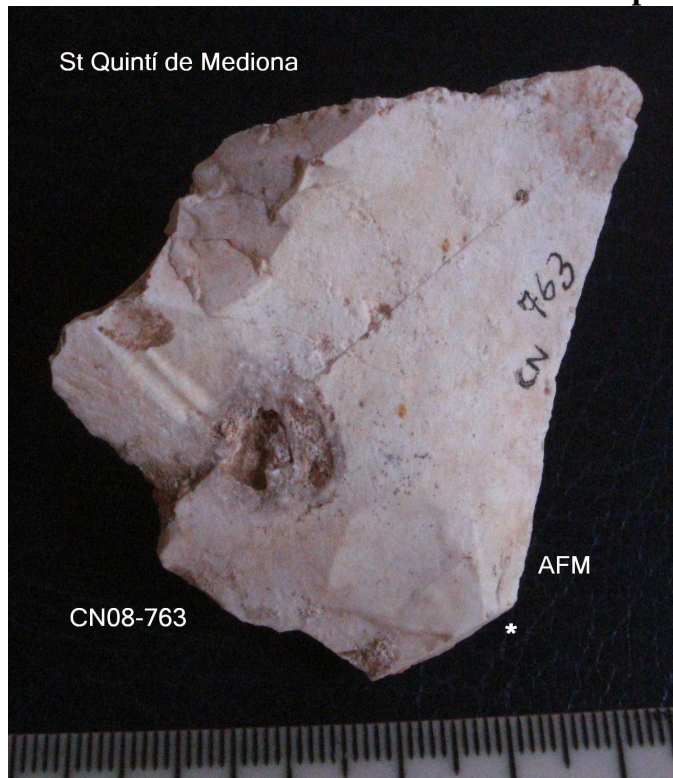

752 Ascla de 11'5 cm , Tallant Esquerra (prensió manual dreta), concrecions f, perfil Sinx

754 Ascla de calça , taló llis sinx , 7 x 5 cm

755 Ascla globular arrondi , extraccions laterals , 6'5 x 6 cm.

756 Ascla irreg amb retoc Abrupte A1 i extraccions radials.
757 Ascla. Taló llis pla.

758 R 23 –Rascadora lateral damunt de ascla de 11 x 6'5 cm –talò llis (prensió manual).

759 Ascla gruixuda, taló facc, concrecions verdoses-5 x 3'5 cm

760 Ascla triangular/ trencada

762 Rascadora latero transversal- damunt de placa de sílex (D)-pàtina.

763 Ascla triangular-taló obert llis , pàtina i concrecions de sorres cara A.

764 Sílex rodat, retocada;

765 Ascla gruixuda, taló facc, bul bbbb, 5 x 5 cms.

VINSEUM-Museu de Vilafranca del Penedès—Antoni Freixas © 2.014