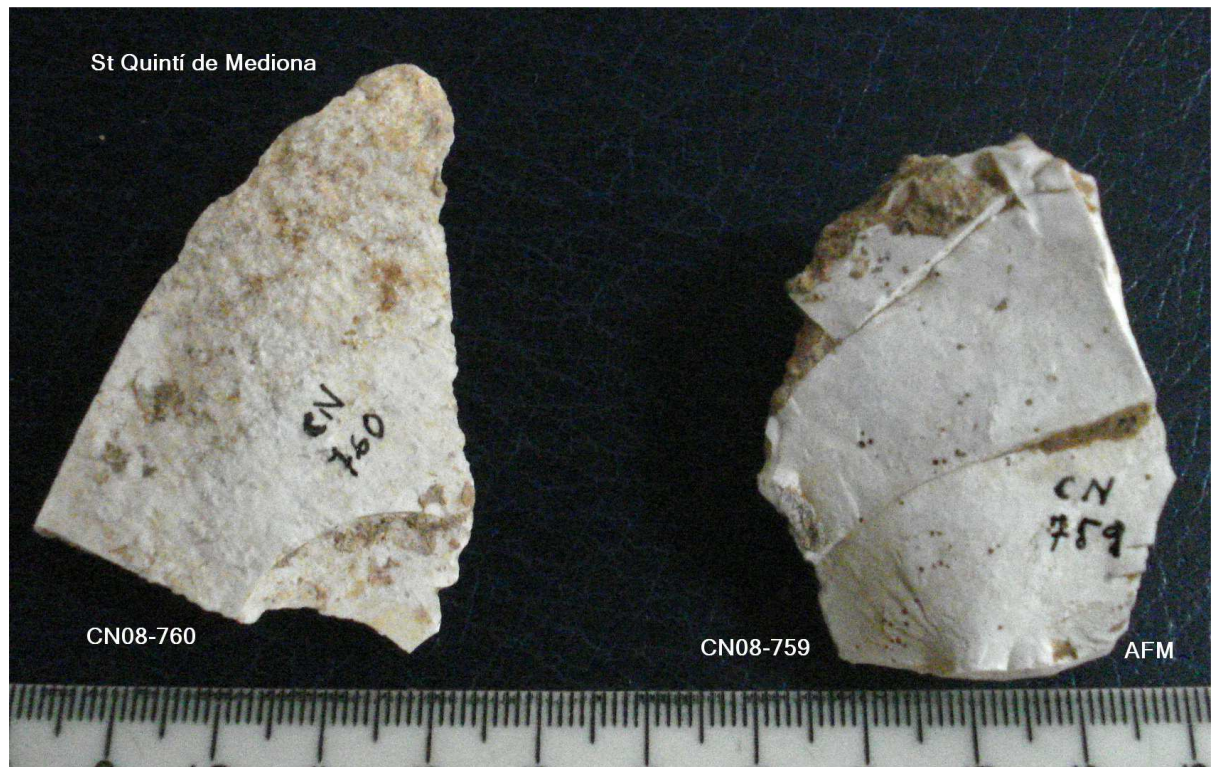

752 Ascla de 11'5 cm , Tallant Esquerra (prensió manual dreta), concrecions f, perfil Sinx

754 Ascla de calça , taló llis sinx , 7 x 5 cm

755 Ascla globular arrondi , extraccions laterals , 6'5 x 6 cm.

756 Ascla irreg amb retoc Abrupte A1 i extraccions radials.
757 Ascla. Taló llis pla.

758 R 23 –Rascadora lateral damunt de ascla de 11 x 6'5 cm –talò llis (prensió manual).

759 Ascla gruixuda, taló facc, concrecions verdoses-5 x 3'5 cm

760 Ascla triangular/ trencada

762 Rascadora latero transversal- damunt de placa de sílex (D)-pàtina.

763 Ascla triangular-taló obert llis , pàtina i concrecions de sorres cara A.

764 Sílex rodat, retocada;

765 Ascla gruixuda, taló facc, bul bbbb, 5 x 5 cms.

VINSEUM-Museu de Vilafranca del Penedès—Antoni Freixas © 2.014