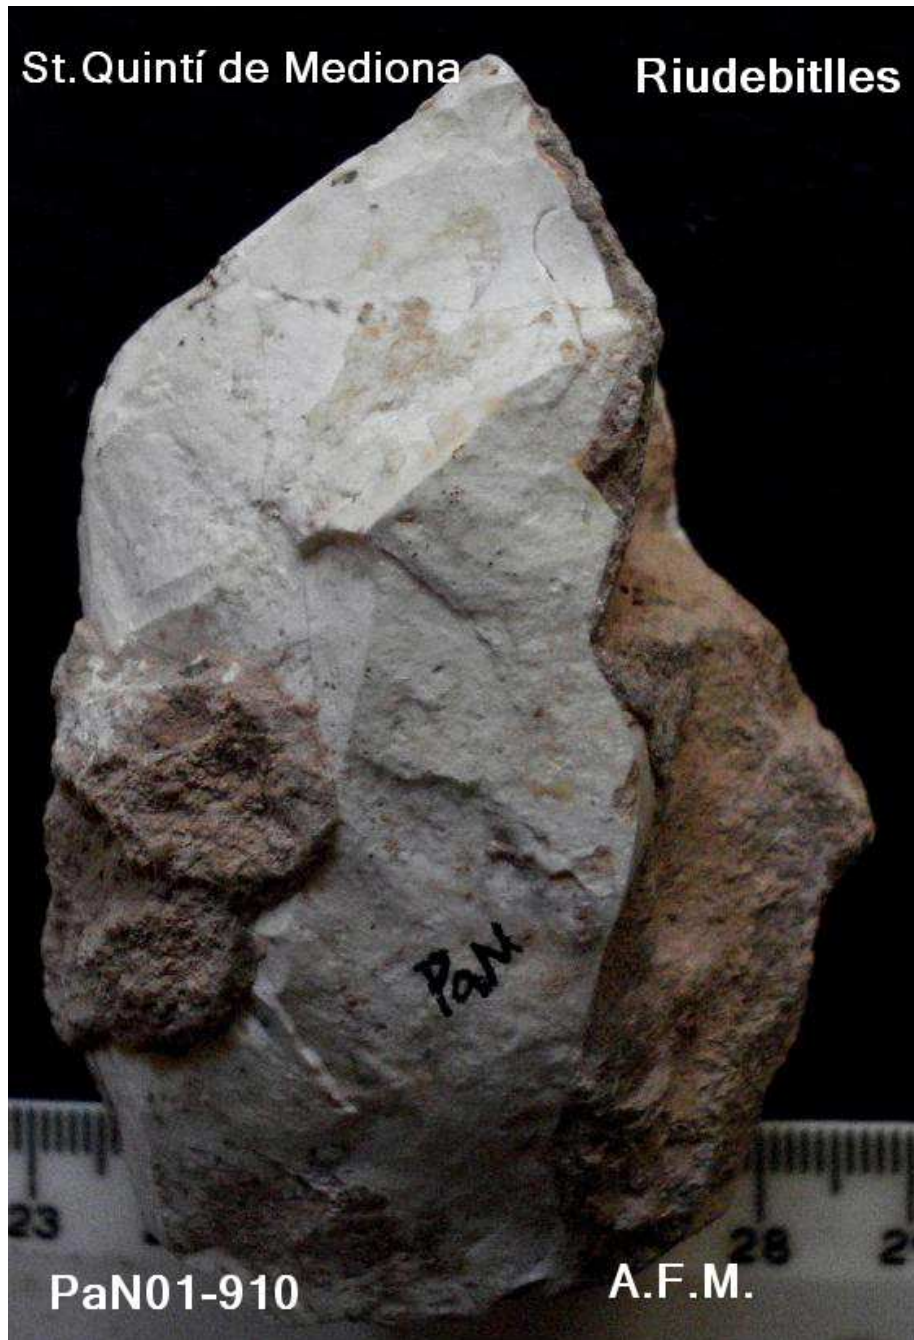

PaN 01 dipòsit al VINSEUM Octubre 2.013-Antoni Freixas Massana ©

Peces numerades

P PaN 1012- Cardium PaN 1013 Lamineta

PaN 1014 Nucli

PaN 1015 Petit Bifacial damunt de canto-Burí ?

St. Quintí de Mediona

Riudebitlles

PaN01-910

A.F.M.

**PaN 1.017 Nucli Piramidal- Rabot G ?**

**PaN 1.018 Nucli Piramidal- Rabot G ?**

**PaN 1.019- 1.020 Ascla**

**PaN 1.021 Denticulat (Rodat)**

**PaN 1021 Làmina damunt de quars ,alteracions.**