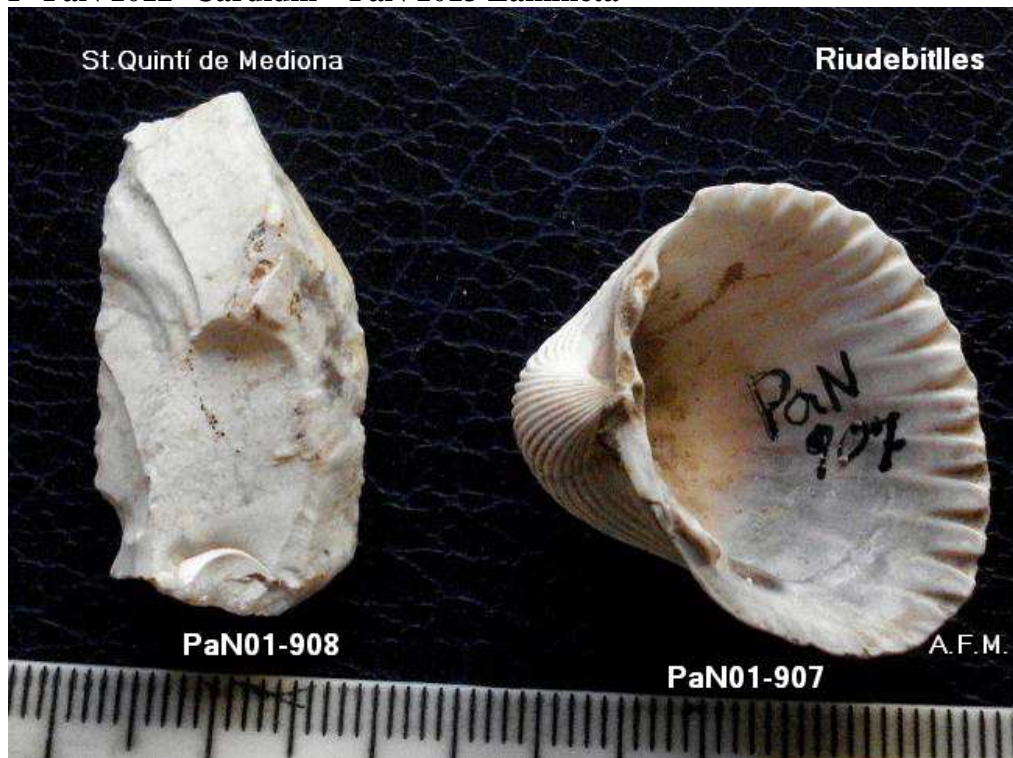

PaN 01 dipòsit al VINSEUM Octubre 2.013-Antoni Freixas Massana ©

Peces numerades

P PaN 1012- Cardium PaN 1013 Lamineta

PaN 1014 Nucli

PaN 1015 Petit Bifacial damunt de canto-Burí ?

St. Quintí de Mediona

Riudebitlles

PaN01-910

A.F.M.

**PaN 1.017 Nucli Piramidal- Rabot G ?**

**PaN 1.018 Nucli Piramidal- Rabot G ?**

**PaN 1.019- 1.020 Ascla**

**PaN 1.021 Denticulat (Rodat)**

**PaN 1021 Làmina damunt de quars ,alteracions.**