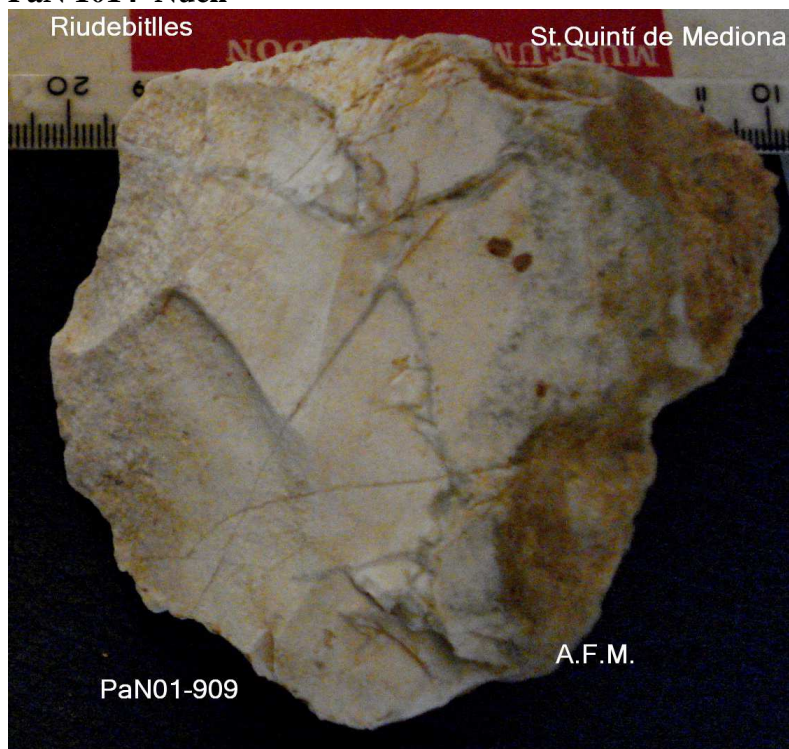

PaN 01 dipòsit al VINSEUM Octubre 2.013-Antoni Freixas Massana ©

Peces numerades

P PaN 1012- Cardium PaN 1013 Lamineta

PaN 1014 Nucli

PaN 1015 Petit Bifacial damunt de canto-Burí ?

St. Quintí de Mediona

Riudebitlles

PaN01-910

A.F.M.

**PaN 1.017 Nucli Piramidal- Rabot G ?**

**PaN 1.018 Nucli Piramidal- Rabot G ?**

**PaN 1.019- 1.020 Ascla**

**PaN 1.021 Denticulat (Rodat)**

**PaN 1021 Làmina damunt de quars ,alteracions.**