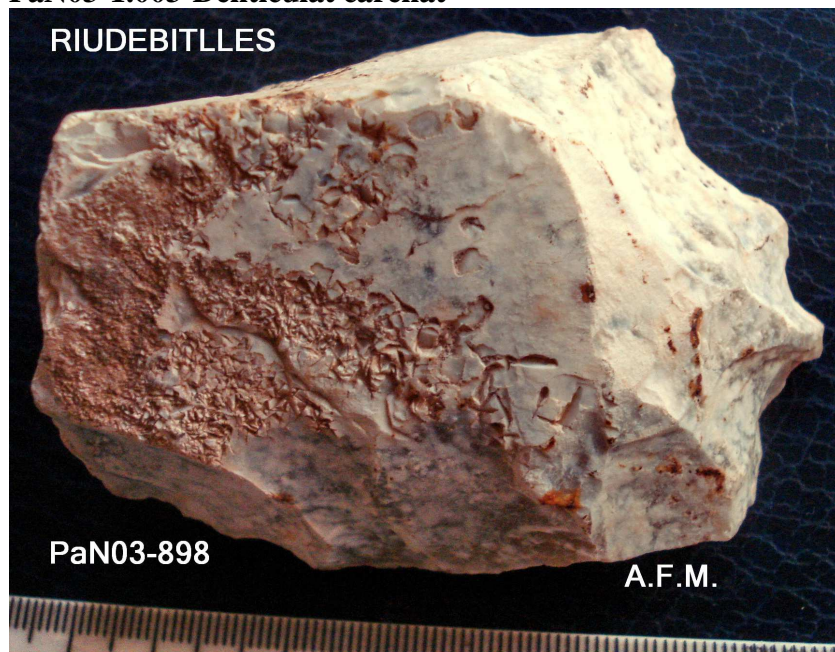

PaN 03 dipòsit per EL VINSEUM Octubre 2.013  
Antoni Freixas Massana ©

Peces numerades

PaN03-1.000 Canto gran amb extrac Bifaç rodat

**PaN03-1.001- Bifaç triangular rodat**

**PaN03-1.002-Punta bifaç rodada**

**PaN03-1.003-Denticulat carenat**

**PaN03-1.004 – Rascadora**

**PaN03-1.006 - Xoopng gran rodar**

**PaN03-1.007- Nucli Lev recurrent**

**PaN03-1.008- Ascla Laminar**

**PaN03-1.009- Nucli Polièdric gran**

**PaN03-1.010 - Denticulat en placa de sílex**