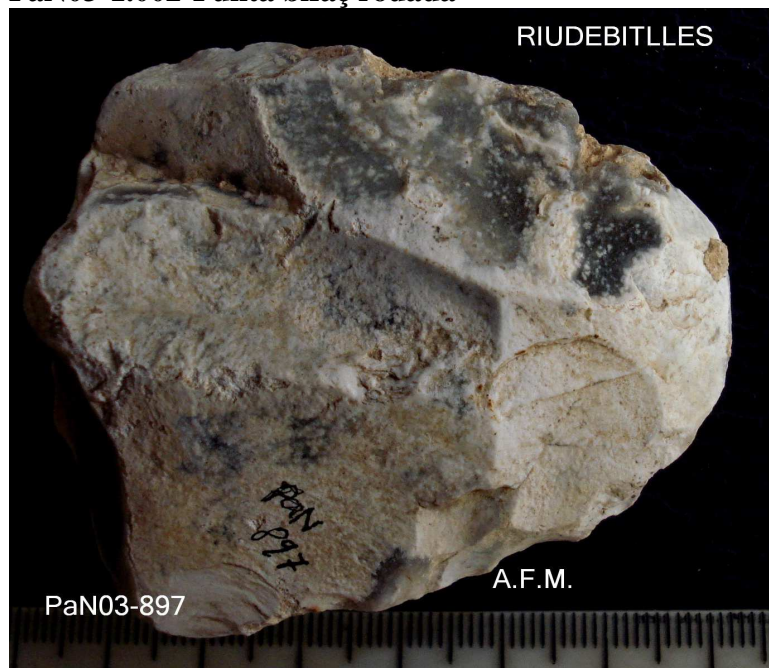

PaN 03 dipòsit per EL VINSEUM Octubre 2.013  
Antoni Freixas Massana ©

Peces numerades

PaN03-1.000 Canto gran amb extrac Bifaç rodat

**PaN03-1.001- Bifaç triangular rodat**

**PaN03-1.002-Punta bifaç rodada**

**PaN03-1.003-Denticulat carenat**

**PaN03-1.004 – Rascadora**

**PaN03-1.006 - Xoopng gran rodar**

**PaN03-1.007- Nucli Lev recurrent**

**PaN03-1.008- Ascla Laminar**

**PaN03-1.009- Nucli Polièdric gran**

**PaN03-1.010 - Denticulat en placa de sílex**