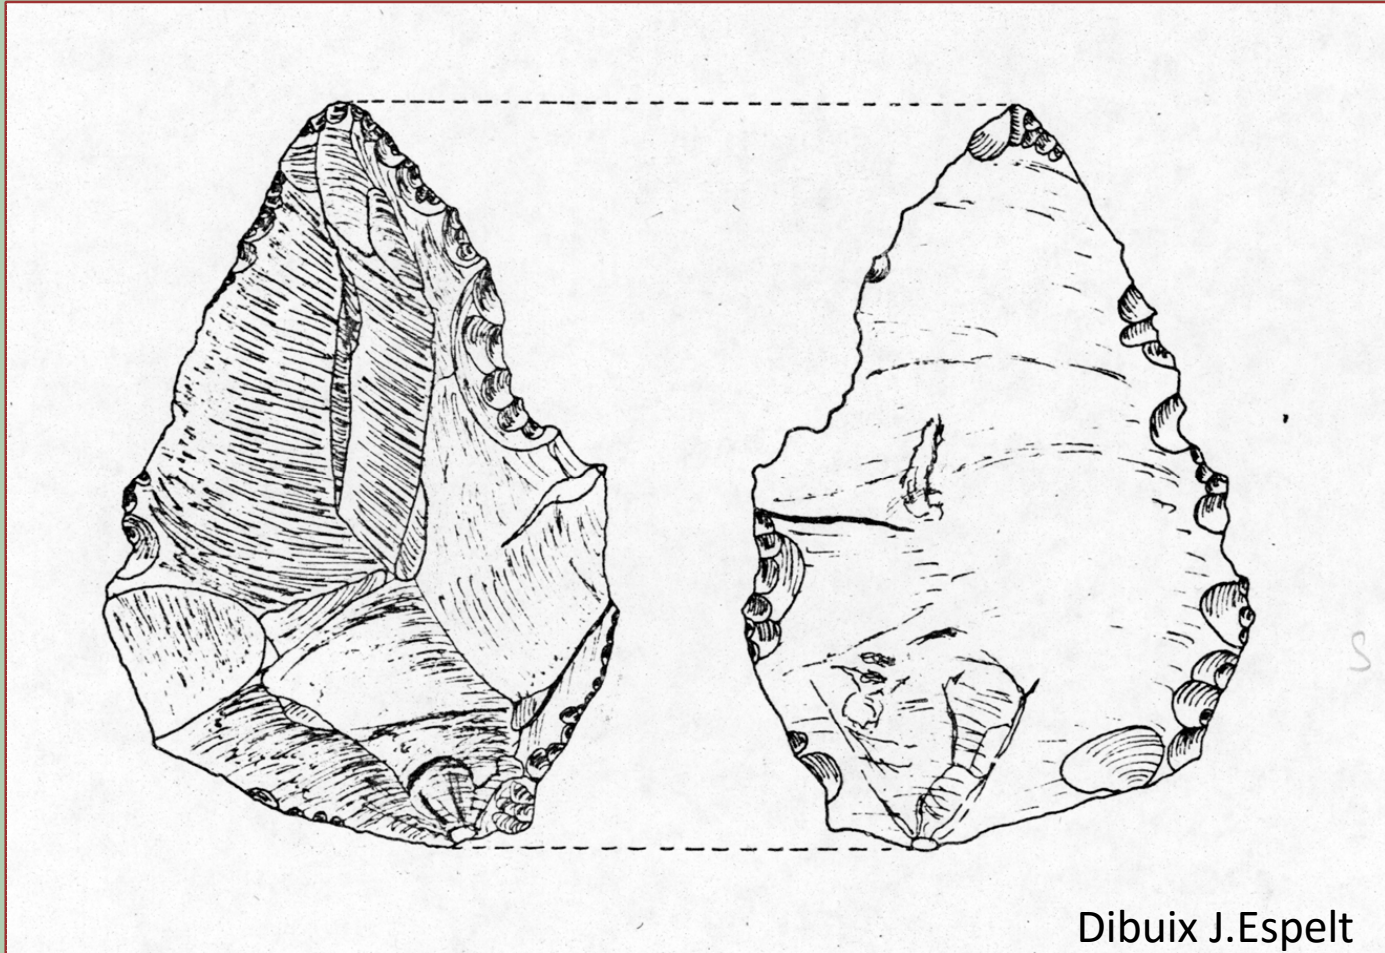

Font del Xé

Durant el Paleolític, els Neanderthals tallaven la pedra amb formes predeterminades

Punta Levallois

PAS DE BARBERÀ

Puntes Levallois

Font del XÉ

Hortetes

El Vallverd

Assentament a les terrasses del riu Anguera

Denticulats

ANGUERA

Punta Mosteriana

Rascadores

Font dels Aubis

Vallespinosa

L'altiplà de Vallespinosa

Recorreguts del Neandertals

Cova del Potau

Paleolític a la cova del Potau ?

El Salt

El canvi dels Sapiens

El Salt

El Salt

PAS DE BARBERÀ